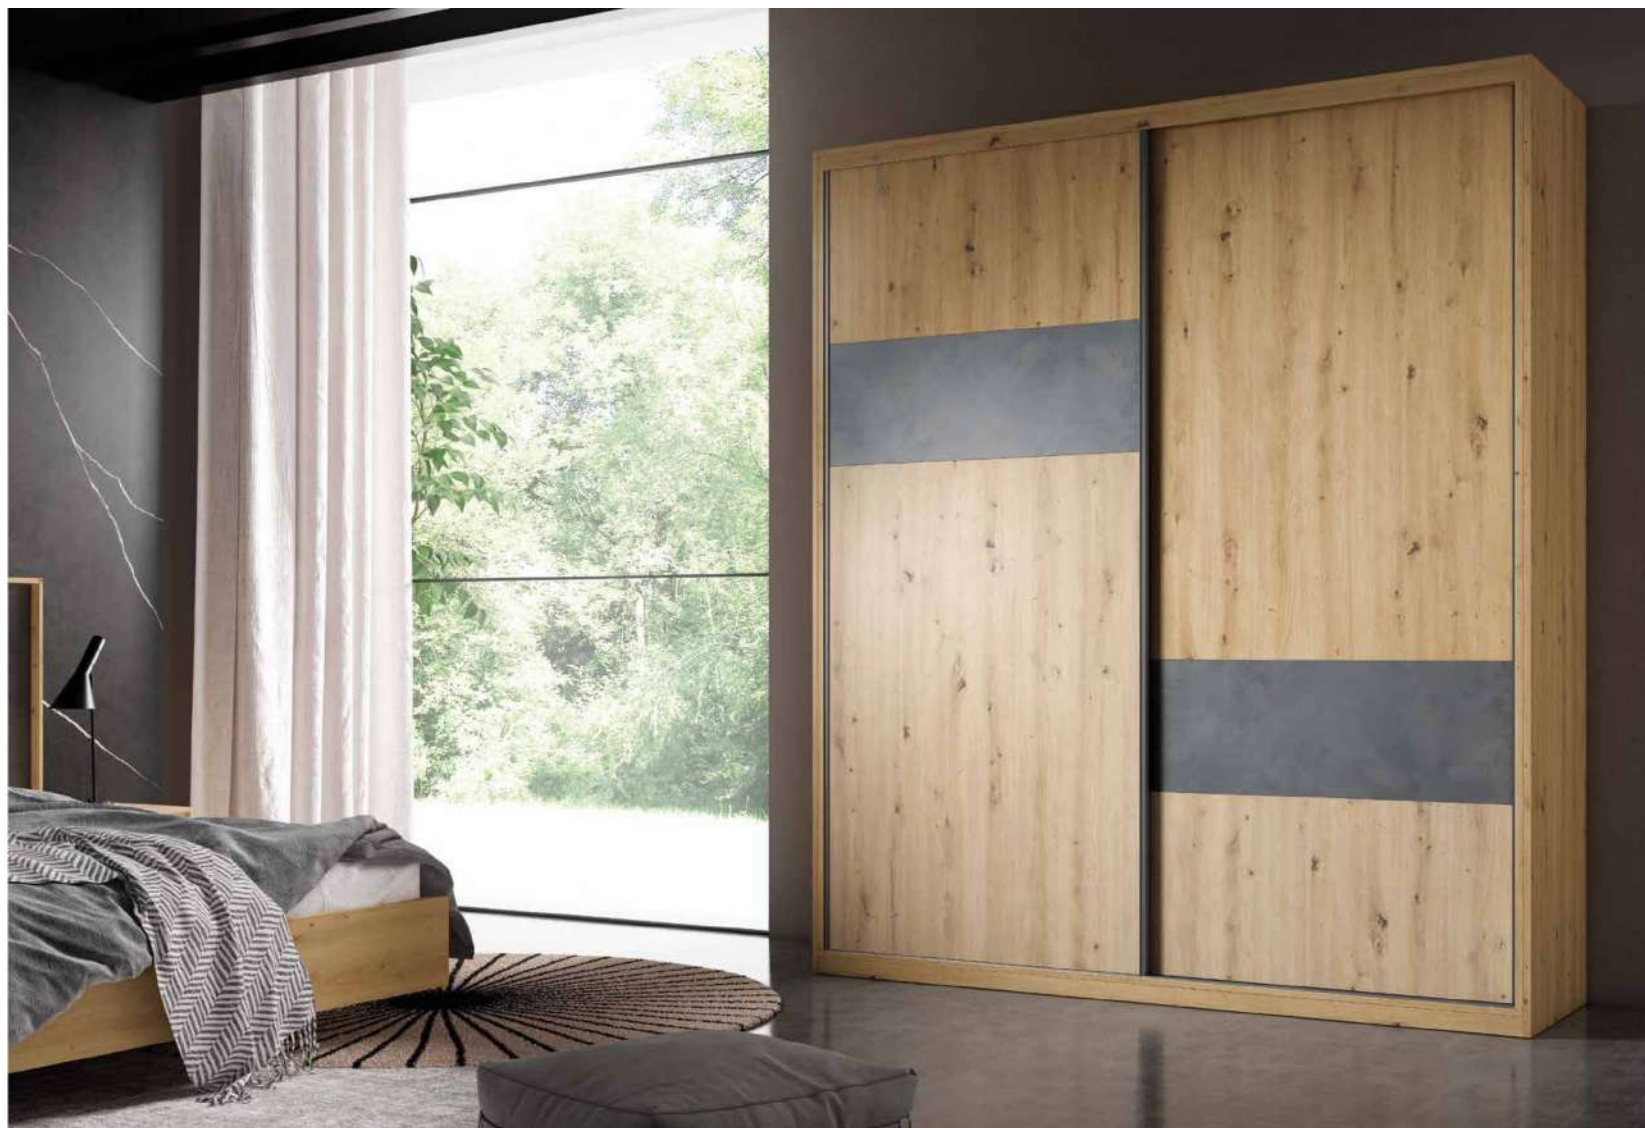

C.13

acabados | Amazona / Puertas Amazona
detalles Basalto

COD.	DESCRIPCIÓN	PUNTOS
AKC200	ARMARIO K2 2/P CORREDERAS AMAZONA 200X240X60CM	437
	DETALLES BASALTO	
TOTAL COMPOSICIÓN:		437