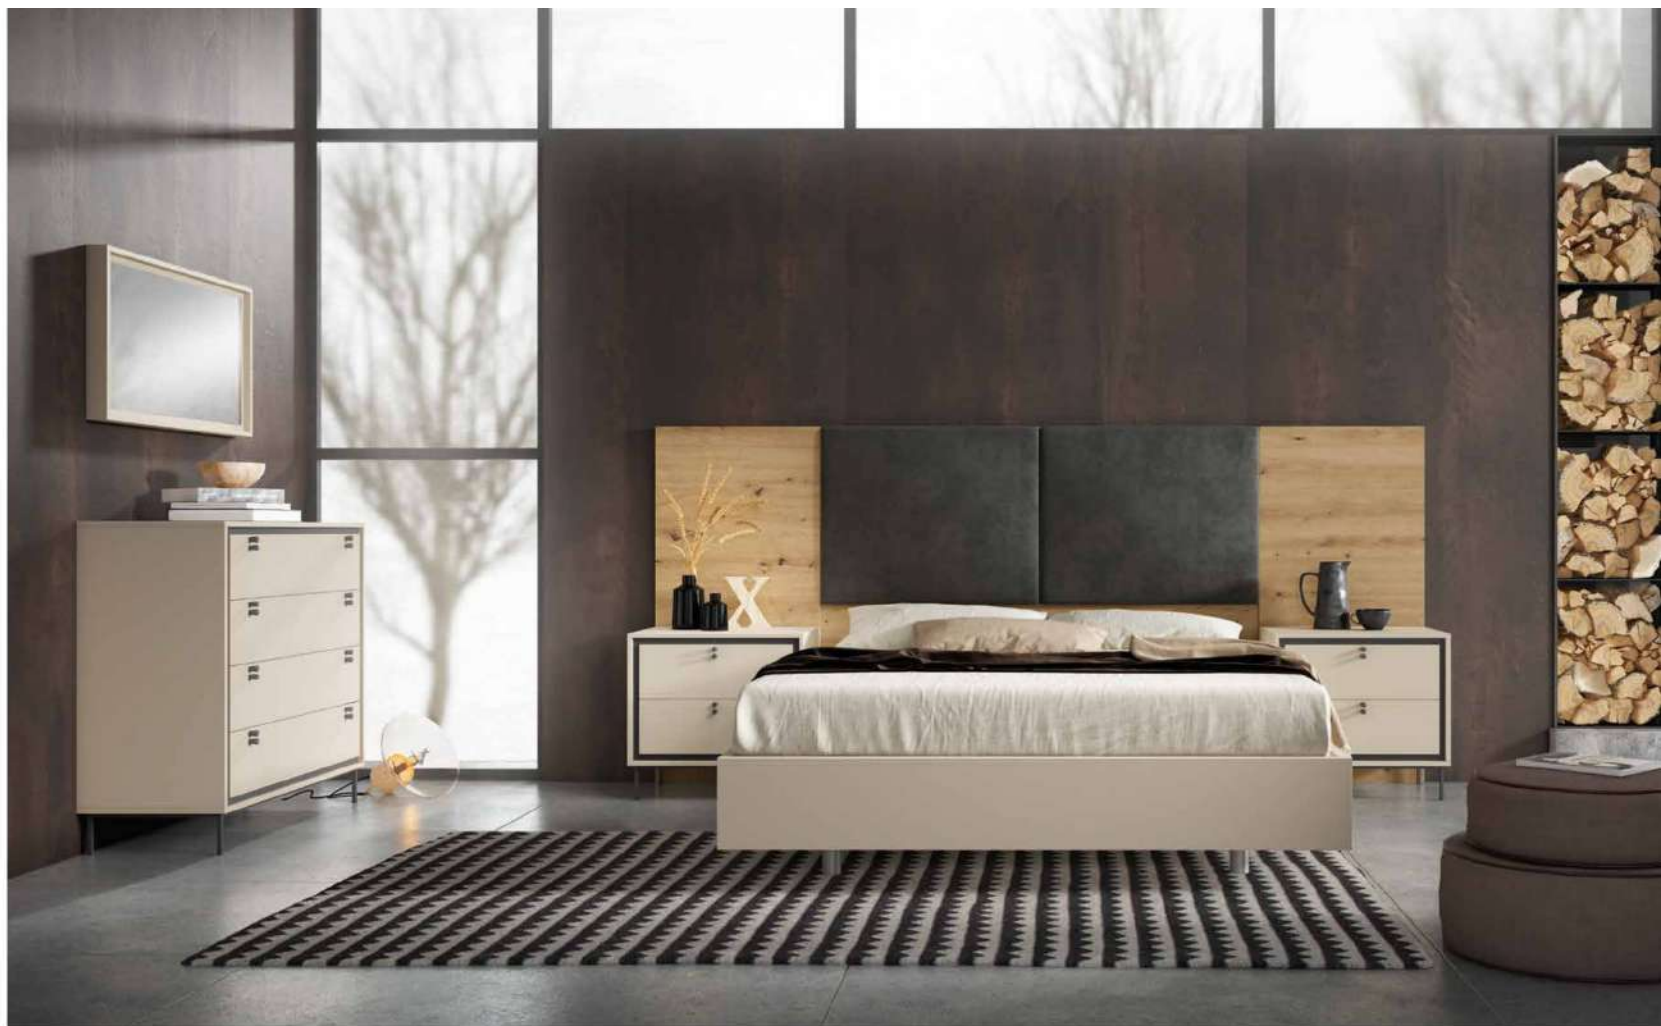

C.07

acabados | Amazona / Gris Coco tapizado | Nido 1
módulos con patas
DETALLE MÓDULOS Y TIRADORES ANTRACITA O BLANCO

COD.	DESCRIPCIÓN	PUNTOS
K7	PANEL K7 AMAZONA 150 TAPIZ.NIDO 1 C/ALAS PANEL 60CM (280CM)	192
MK150	BANCADA K2 GRIS COCO 150X190 PATAS	78
MK0P	MESITA K2 2/C 58CM GRIS COCO PATAS	73
MK0P	MESITA K2 2/C 58CM GRIS COCO PATAS	73
COK4P	COMODA K2 4/C 112CM GRIS COCO PATAS	139
MAK8	MARCO K2 90X50 GRIS COCO PARA COMODA 112CM	42
TOTAL COMPOSICION		597