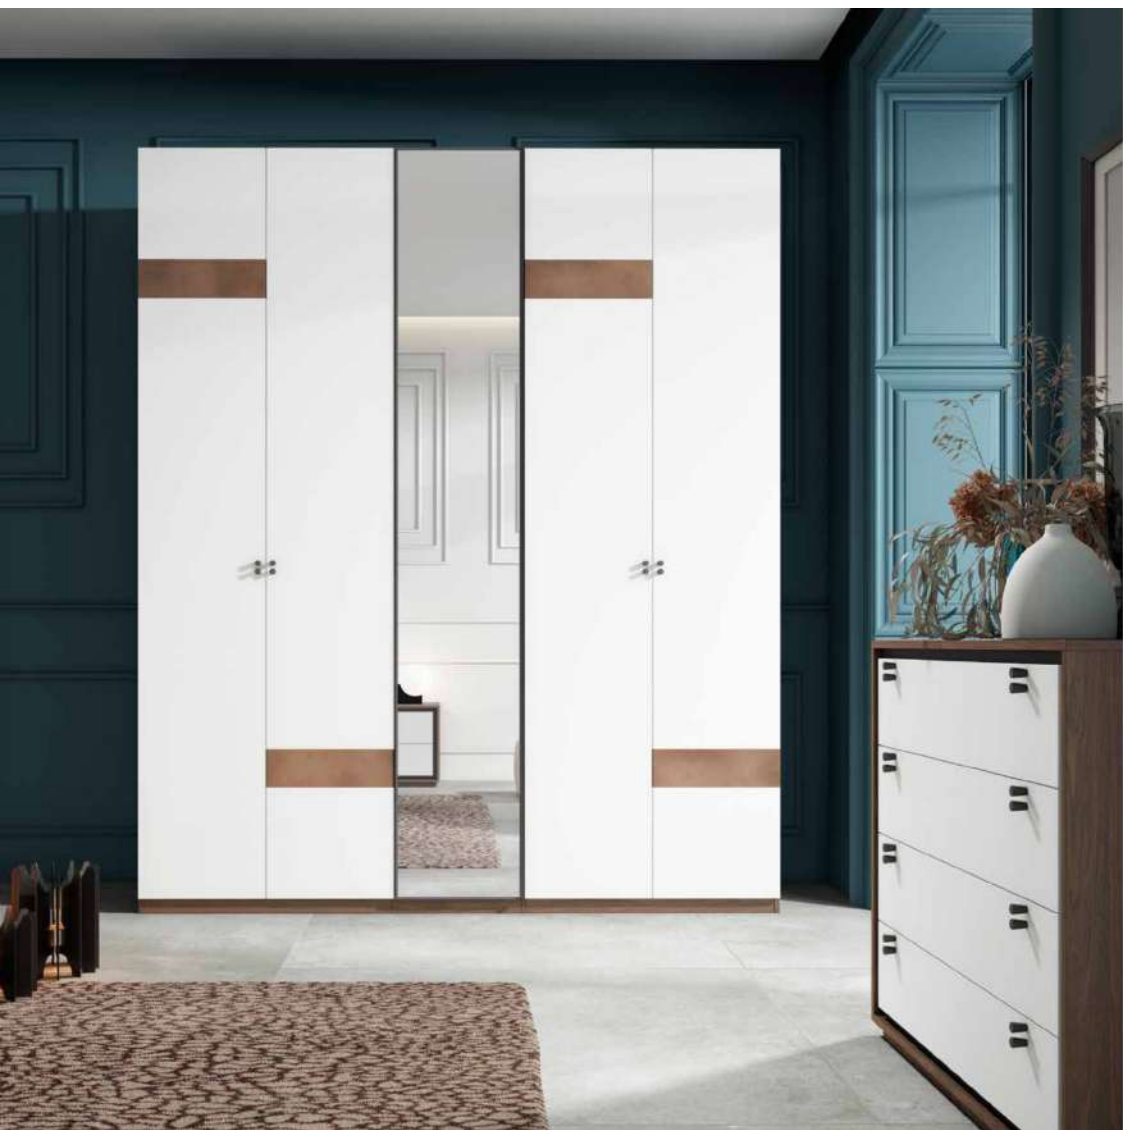

C.12

acabados | Palma / Puertas Blanco
detalles: Bronce puerta central con espejo

COD.	DESCRIPCIÓN	PUNTOS
AKA200	ARMARIO K2 5/P ABATIBLES PALMA PUERTAS BLANCO 280Q240X400CM	436
	DETALLES BRONCE SIN ESPEJO	
	PUERTA CENTRAL CON ESPEJO ADICIONAL	26
TOTAL COMPOSICIÓN:		462

C.00

acabados | Palma, 4 puertas lisas / Aluminio cristal Fumé, 2 puertas

COD.	DESCRIPCIÓN	PUNTOS
AKA240AL2	ARMARIO 6/P ABAT. LISAS 240 CM 2/P ALUMINIO CR. FUMÉ	556,36
	240 X 240 X 62 cm	
TOTAL COMPOSICIÓN:		556,36