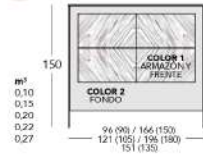

CABECERO K4 (JÑ)

90 / 105 / 135 / 150 / 180

REF. K4 JÑL
(CON LUZ)

REF. K4 JÑ
(SIN LUZ)

COLORES Y ACABADOS	PUNTOS	
	REF. K4JÑL	REF. K4JÑ
TODOS LOS COLORES Y ACABADOS	90/105 CM	90/105 CM
	166	141
	135/150 CM	135/150 CM
	206	176
	180 CM	180 CM
	240	204