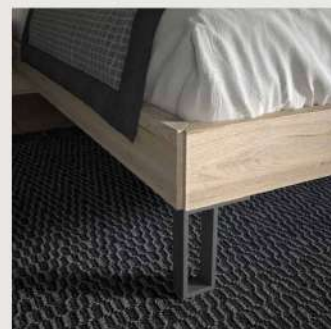

New // 217

ROBLE CANADÁ - GRAFITO PORCO - ARENA PORCO

NW New

DORMITORIOS // BEDROOMS