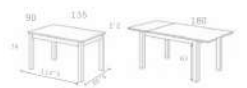

M814 - PUNTOS 152

TAPA POLAR CON PATAS NEGRAS

TAPA ARTISÁN CON PATAS BLANCAS

M804 - PUNTOS 152

TAPA POLAR CON PATAS BLANCAS

TAPA ARTISÁN CON PATAS NEGRAS

MESA RECTANGULAR EXTENSIBLE  
TAPA COMPLETA SIN CORTE AL CENTRO

- MODELO PATA "L"

MESA RECTANGULAR EXTENSIBLE - MODELO PATA "CUADRADA"  
TAPA COMPLETA SIN CORTE AL CENTRO

M600 - PUNTOS 139

M900 - PUNTOS 175

DETALLE ABIERTO  
CON APERTURA  
LATERAL

DETALLE ABIERTO  
CON APERTURA  
LATERAL