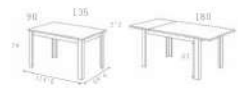

M814 - PUNTOS 152

TAPA POLAR CON PATAS NEGRAS

TAPA ARTISÁN CON PATAS BLANCAS

M804 - PUNTOS 152

TAPA POLAR CON PATAS BLANCAS

TAPA ARTISÁN CON PATAS NEGRAS

MESA RECTANGULAR EXTENSIBLE  
TAPA COMPLETA SIN CORTE AL CENTRO

- MODELO PATA "L"

MESA RECTANGULAR EXTENSIBLE - MODELO PATA "CUADRADA"  
TAPA COMPLETA SIN CORTE AL CENTRO

M600 - PUNTOS 139

M900 - PUNTOS 175

DETALLE ABIERTO  
CON APERTURA  
LATERAL

DETALLE ABIERTO  
CON APERTURA  
LATERAL