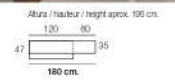

Composicion
664

Color / Couleur / Colour
AZABACHE / ARTISAN

Puntos / Points 339

Aparador y Pocos Leads no incluidos