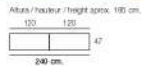

Composició

659