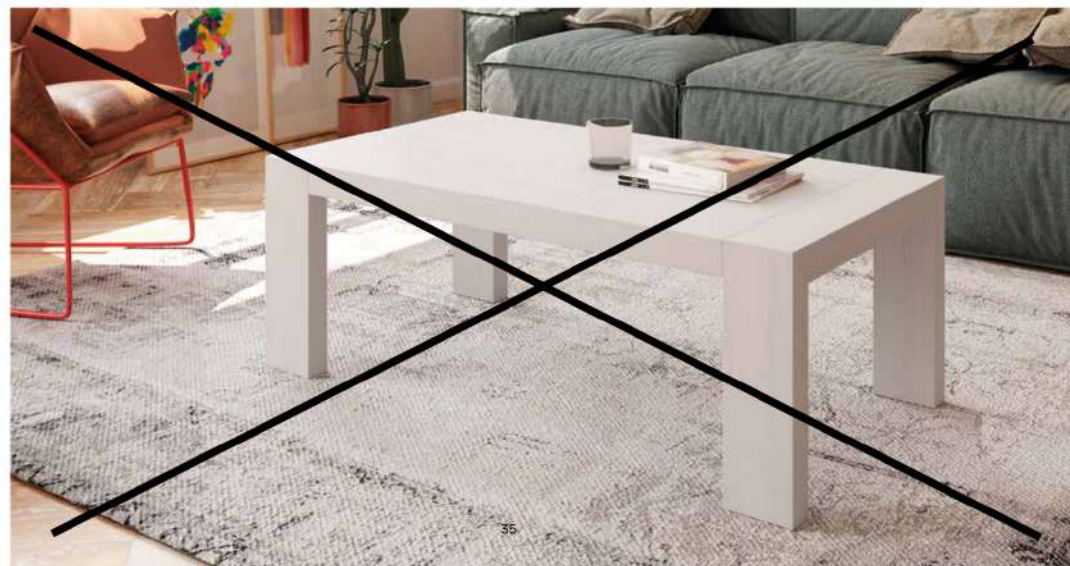

Mesas de centro
Coffee tables / Tables basses