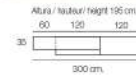

Composition
663