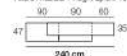

Composició
662

Focos Led's no incloues

Altura / hauteur / height aprox. 106 cm.

18