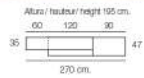

Composition  
**661**  
 Color / Couleur / Colour  
 AZABACHE / ARTISAN  
 Puntos / Points 487  
 Focos Led's no incluidos

**M-600**

Color / Couleur / Colour POLAR  
Puntos / Points 139

Altura / hauteur / height: 74,2 cm.