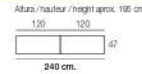

Composició

657

Composició

658

Composició

659