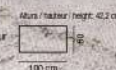

Mesas de centro
Coffee tables / Tables basses