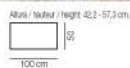

Mesas de centro
Coffee tables / Tables basses