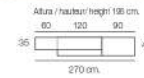

Composition  
**661**  
 Color / Couleur / Colour  
 AZABACHE / ARTISAN  
 Puntos / Points 487  
 Focos Led's no incluidos

**M-600**

Color / Couleur / Colour POLAR  
Puntos / Points 139

Altura / hauteur / height: 74,2 cm.