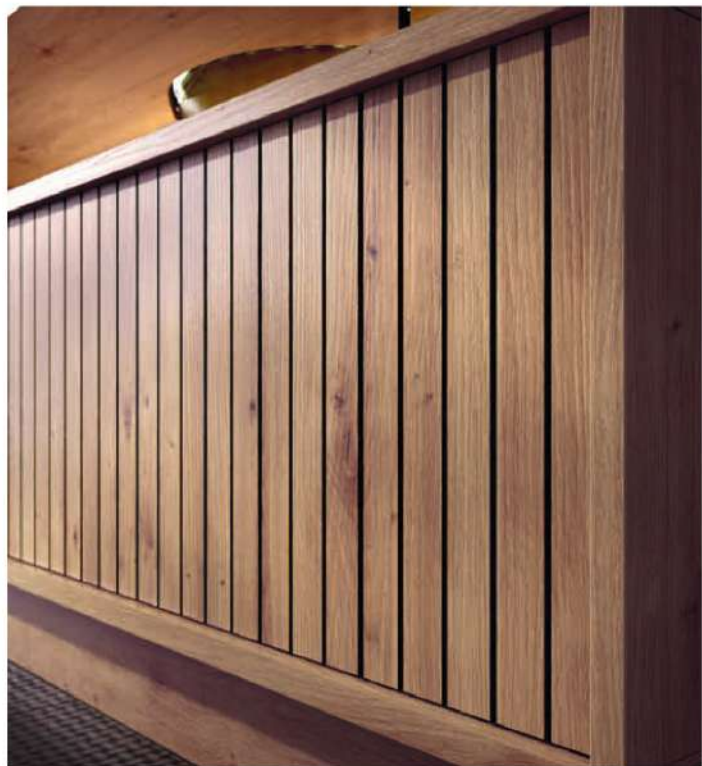

[101]

AVZINGAS

SALONES

DUO

99

LARGO 280 cm ALTO 194 cm.

BL. POKO

DUO