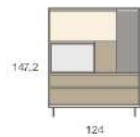

K 26

338cm

Color K03  
Colour / Couleur  
Borneo

Detalle K01  
Detail / Détail  
Blanco White

Detalle K13  
Detail / Détail  
Verde Té

Metálico K20  
Metal / Métallique  
Zafiro

Detalle Vitrina 03  
Detail Glass Cabinet 03 / Détail Vitrine 03