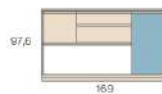

Color K05
Colour / Couleur:
Roble Rock