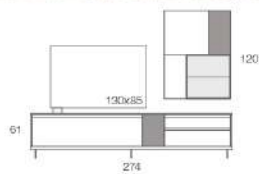

Detalle **K01**  
Detail / Détail  
**Blanco White**

Metálico **K21**  
Metal / Métallique  
**Blanco**

K 12

274cm

Color **K01**  
Colour / Couleur  
**Blanco White**

Detalle **K12**  
Detail / Détail  
**Gris Fumé**