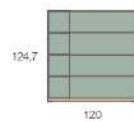

Color **K05**  
Couleur / Couleur  
Roble Rock

Detalle **K01**  
Detail / Détail  
Blanco White

Detalle **K14**  
Detail / Détail  
Azul Manhattan

Metálico **K21**  
Metal / Métallique  
Blanco

**K08-d1** Estantería metálica  
Metalshelving / Étagère métallique