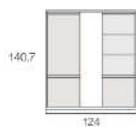

Color K02
Colour / Couleur
Fresno