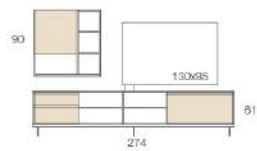

# K 13

274cm

Color **K05**  
Colour / Couleur  
**Roble Rock**

Detalle **K01**  
Detail / Détail  
**Blanco White**

Metálico **K21**  
Metal / Métallique  
**Blanco**

**K17-d2** Detalle del modulo alto con vetrina  
Detail high module with glass / Détail module haut avec vitrine