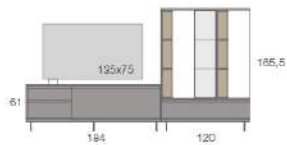

K 05

304cm

Color K12
Colour / Couleur
Gris Fumé

Detalle K11
Detail / Détail
Avellana

Detalle K01
Detail / Détail
Blanco White

Metálico K21
Metal / Métallique
Blanco

Cristal
Glass / Verre
Lineo