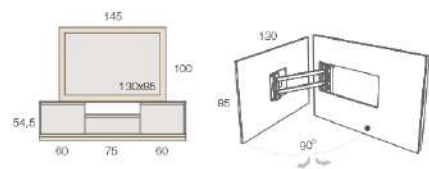

Color **K05**
Colour / Couleur
Roble Rock

Detalle **K02**
Detail / Détail
Fresno

Metálico **K21**
Metal / Métallique
Blanco