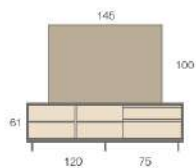

Color **K01**  
Colour / Couleur  
**Blanco White**

Detalle **K03**  
Detail / Détail  
**Borneo**

Metálico **K21**  
Metal / Métallique  
**Blanco**

Panel TV 55  
TV Panel 55 / Pannocci TV 55

Color **K03**  
Colour / Couleur  
**Borneo**