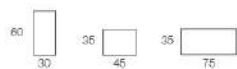

K 27

319cm

Color **K05**  
Colour / Couleur  
**Roble Rock**

Detalle **K01**  
Detail / Détail  
**Blanco White**

Metálico **K21**  
Metal / Métalique  
**Blanco**

**Estantes metálicas decorativas**  
 Decorative metallic shelves / Étagères métalliques décoratives