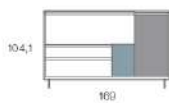

K 19

308cm

Color **K11**  
Color / Couleur  
**Avellana**

Detalle **K01**  
Detalle / Détail  
**Blanco White**

Detalle **K13**  
Detalle / Détail  
**Verde Té**

Metálico **K21**  
Metal / Métalique  
**Blanco**