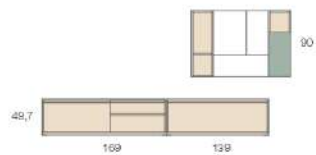

K 03

338cm

Color **K05**
Colour / Couleur
Roble Rock

Detalle **K01**
Detail / Détail
Blanco White

Detalle **K13**
Detail / Détail
Verde Té

Metálico **K21**
Metal / Métallique
Blanco

Cristal
Glass / Verre
Líneo