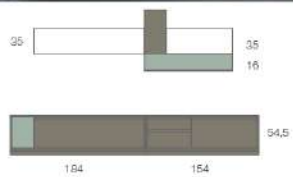

K 26

338cm

Color K03
Colour / Couleur
Borneo

Detalle K01
Detail / Détail
Blanco White

Detalle K13
Detail / Détail
Verde Té

Metálico K20
Metal / Métallique
Zafiro