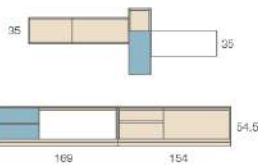

K 09

323cm

Color K05
Colour / Couleur
Roble Rock

Detalle K01
Detail / Détail
Blanco White

Detalle K14
Detail / Détail
Azul Manhattan

Metálico K20
Metal / Métrisque
Zafiro