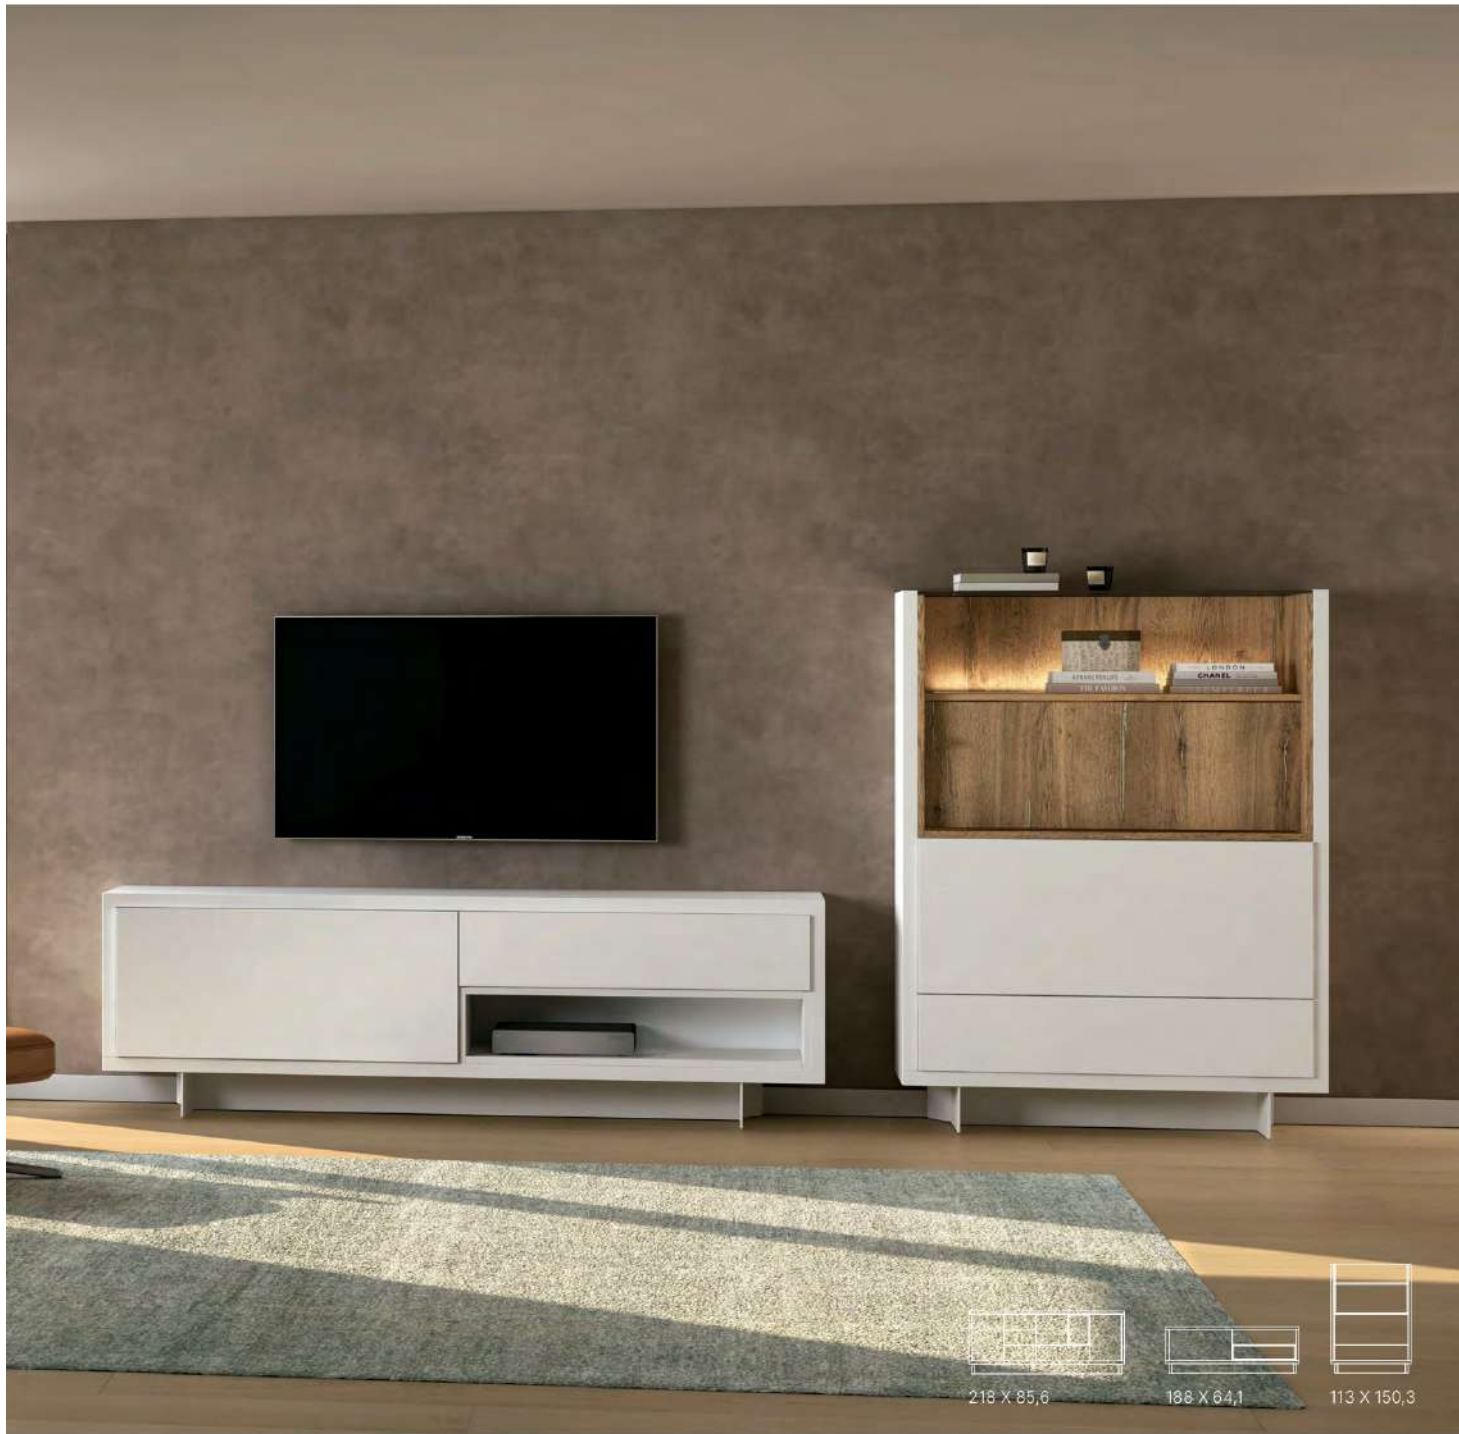

ADN by Baixmoduls

HERMOGENES

**MOD. R05-3**  
BLANCO SEDA / BAMBÚ  
122 x 58,5 cm

**AMBIENTE A16**  
BLANCO SEDA / ROBLE ROCK  
METAL BLANCO / CRISTAL ILUSION  
331 cm Largo / Longueur/ Length

128 X 150,3    203 X 64,1