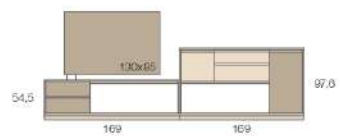

K 25

338cm

Color **K06**
Colour / Couleur
Teka

Detalle **K01**
Detail / Détail
Blanco White

Detalle **K11**
Detail / Détail
Avellana

Metálico **K21**
Detail / Détail
Blanco