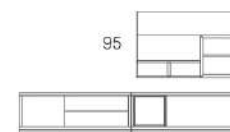

ADN by Baixmoduls

HERMOGENES

**MOD. R05-3**  
BLANCO SEDA / BAMBÚ  
122 x 58,5 cm

**AMBIENTE A16**  
BLANCO SEDA / ROBLE ROCK  
METAL BLANCO / CRISTAL ILUSION  
331 cm Largo / Longueur/ Length

128 X 150,3    203 X 64,1

**AMBIENTE A20**

NATURE / BLANCO SEDA

METAL BLANCO / CRISTAL GRID

316 cm Largo / Longueur/ Length

316 X 56,6

**MOD. C31-4P**  
ZINC / ÓNIX  
METAL ÓNIX  
188 x 107,2 cm

**MOD. R14-3**  
NORDIC / ÓNIX  
137 X 58,5 cm