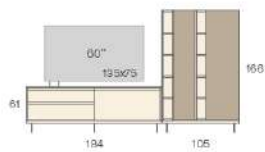

K 23

289cm

Color **K04**
Colour / Couleur
Bambú

Detalle **K11**
Detail / Détail
Avellana

Metálico **K21**
Metal / Métallique
Blanco