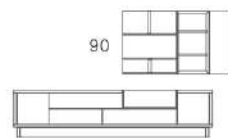

203 X 107,2

203 X 64,1

128 X 128,8

**MOD. C39-4P**  
NATURE / ONIX  
METAL ONIX  
218 × 107,2 cm

Rentabiliza al máximo el espacio. Los elementos verticales y las estanterías proporcionan un extra en capacidad y espacio.

Rentabiliser au maximum l'espace. Les éléments verticaux et les étagères offrent un extra en capacité et espace.

Make most profitable the space. The vertical elements and the shelves provide an extra capacity and space.

**AMBIENTE A04**

ÓNIX / ZINC

METAL ÓNIX / CRISTAL ILUSION

304 cm Largo / Longueur/ Length

278 X 64,1

**AMBIENTE A10**  
BLANCO SEDA / PETRA  
METAL BLANCO / CRISTAL TRANSPARENTE  
316 cm Largo / Longueur / Length