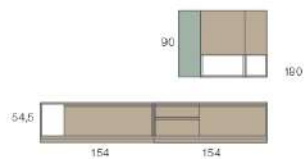

K 19

308cm

Color **K11**
Color / Couleur
Avellana

Detalle **K01**
Detalle / Détail
Blanco White

Detalle **K13**
Detalle / Détail
Verde Té

Metálico **K21**
Metal / Métalique
Blanco