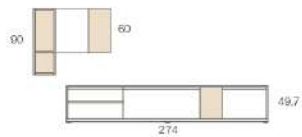

K 27

319cm

Color **K05**
Colour / Couleur
Roble Rock

Detalle **K01**
Detail / Détail
Blanco White

Metálico **K21**
Metal / Métalique
Blanco