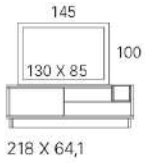

ADN by Baixmoduls

HERMOGENES

**MOD. R05-3**  
BLANCO SEDA / BAMBÚ  
122 x 58,5 cm

**AMBIENTE A16**  
BLANCO SEDA / ROBLE ROCK  
METAL BLANCO / CRISTAL ILUSION  
331 cm Largo / Longueur/ Length

128 X 150,3    203 X 64,1

**AMBIENTE A20**

NATURE / BLANCO SEDA

METAL BLANCO / CRISTAL GRID

316 cm Largo / Longueur/ Length

316 X 56,6

**MOD. C31-4P**  
ZINC / ÓNIX  
METAL ÓNIX  
188 x 107,2 cm

**MOD. R14-3**  
NORDIC / ÓNIX  
137 X 58,5 cm

**MOD. 103-D1**  
PETRA / BLANCO SEDA  
METAL BLANCO  
248 X 64,1 cm

**AMBIENTE A08**  
ZINC / ÒNIX  
METAL ÒNIX  
346 cm Largo / Longueur/ Length

**MOD. D09-2P**  
NATURE / ÓNIX  
CRISTAL GRID  
128 x 128,8 cm

203 X 107,2

203 X 64,1

128 X 128,8

**MOD. C39-4P**  
NATURE / ONIX  
METAL ONIX  
218 × 107,2 cm

Rentabiliza al máximo el espacio. Los elementos verticales y las estanterías proporcionan un extra en capacidad y espacio.