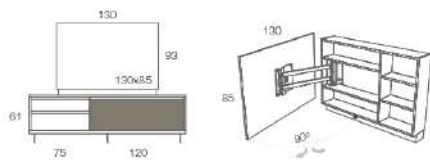

# K 30

304cm

Color **K01**  
Colour / Couleur  
**Blanco White**

Detalle **K02**  
Detail / Détail  
**Fresno**

Metálico **K20**  
Metal / Métalique  
**Zafiro**

Cristal  
Glass / Verre  
**Mate Grey**

Panel TV 52  
TV Panel 52 / Pannocci TV 52