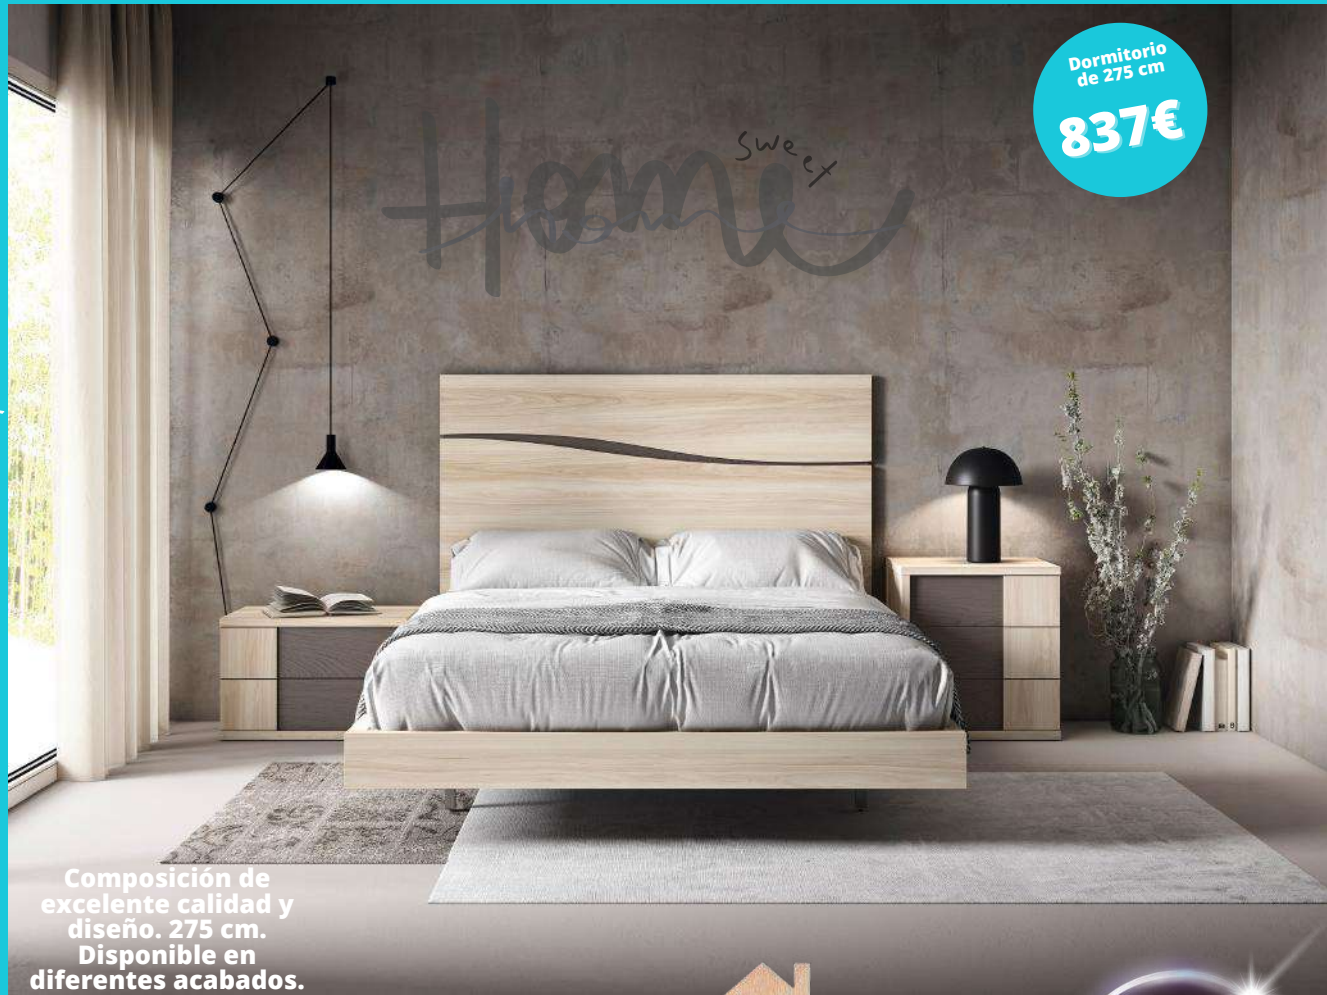

CIENTOS DE TELAS A ELEGIR

Composición
de salón 160 cm
596€

HOME
Sweet
HOME

Composición de excelente calidad y diseño.
260 cm.
Disponible en diferentes acabados.

Recibidor
150 x 200 cm.
1.053€

APARADOR
94 x 142 cm.
arena
816€

APARADOR
94 x 142 cm.
cristal
978€

**Tú eliges cómo
lo quieres**

Anueblamos tu hogar Sin Sorpresas

Anueblamos tu hogar
Sin Sorpresas

Dormitorio
de 275 cm
837€

Composición de
excelente calidad y
diseño. 275 cm.
Disponible en
diferentes acabados.